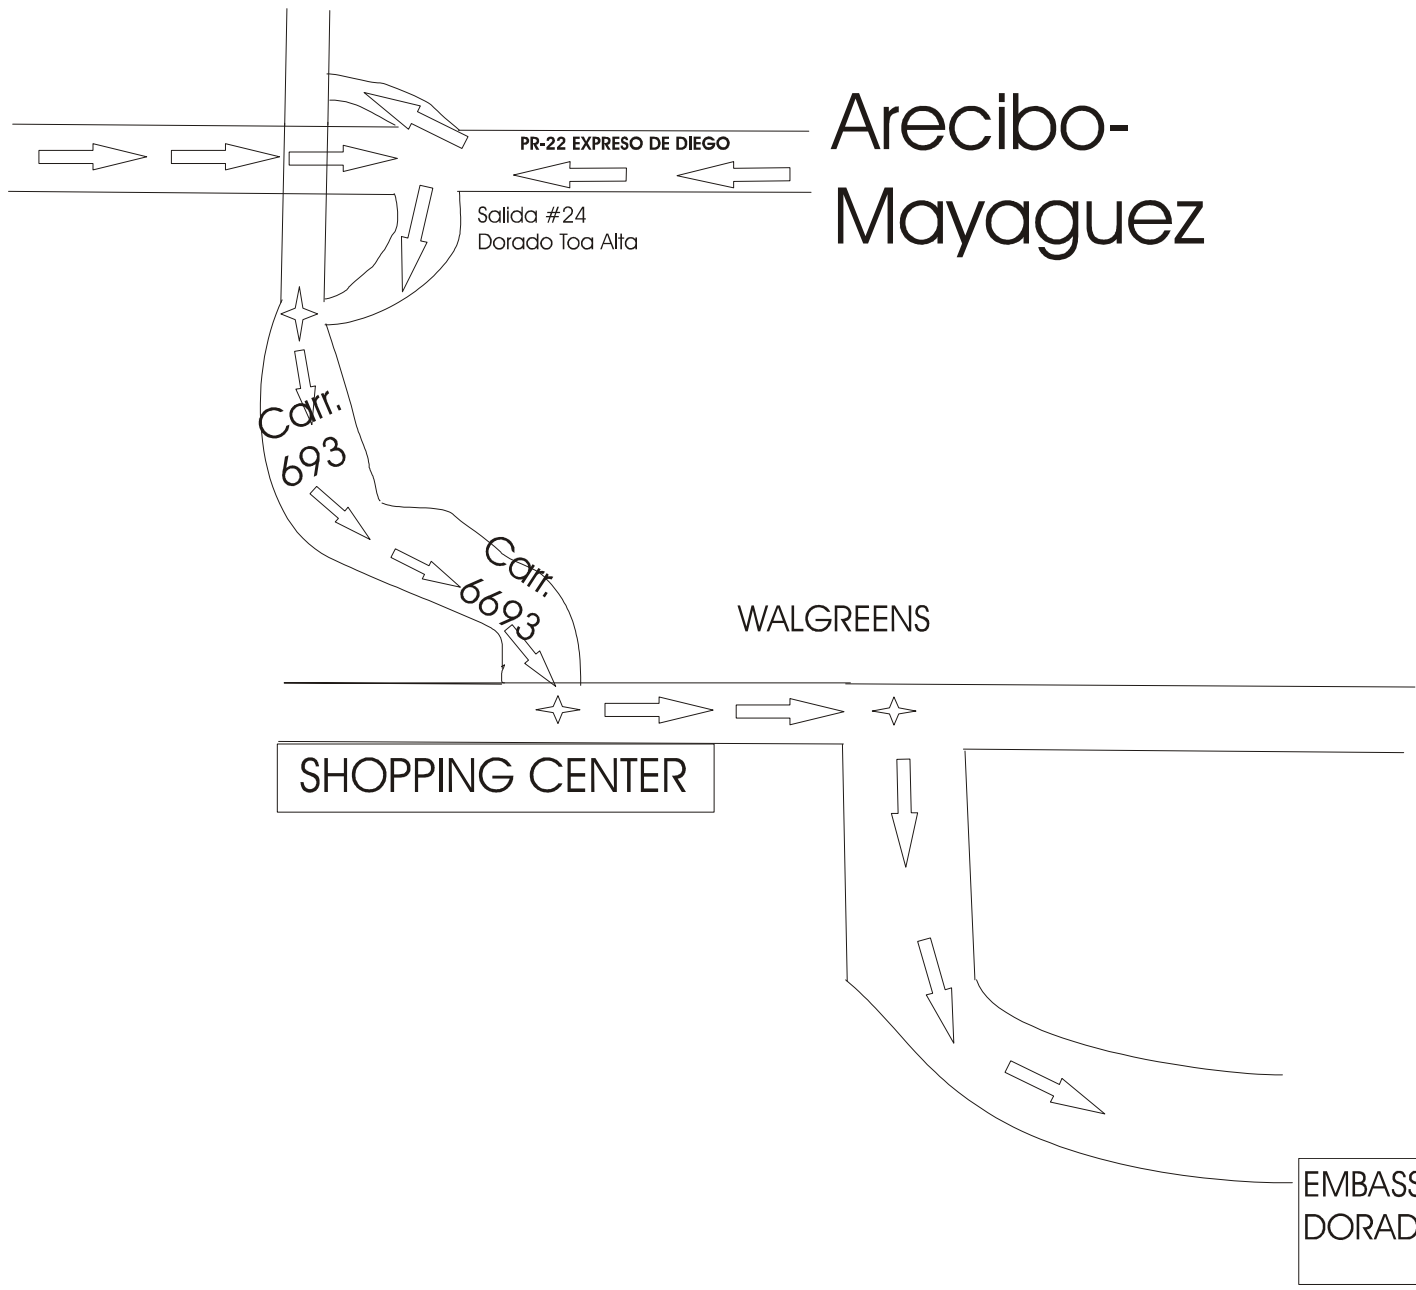

San Juan-
Bayamon

Arecibo-
Mayaguez

SHOPPING CENTER

WALGREENS

EMBASSY SUITES HOTEL,
DORADO DEL MAR

Tomar la PR-22 hasta la salida #24 (Dorado-Toa Alta). Esta salida los lleva a la Carr. 693. En la Carr. 693, doblar a la izquierda hacia Dorado. Esta carretera es una larga con varias salidas e intersecciones. No tomar ninguna, seguir derecho hasta que se convierta en la Carr. 6693. Se continua en la 6693 hasta el final. En la luz tendrán de frente un shopping center. En esta luz se dobla a la izquierda y enseguida en la proxima luz se dobla a la derecha entrando a Dorado del Mar. Se toma esta carretera hasta el final donde verán el hotel Embassy Suites.,